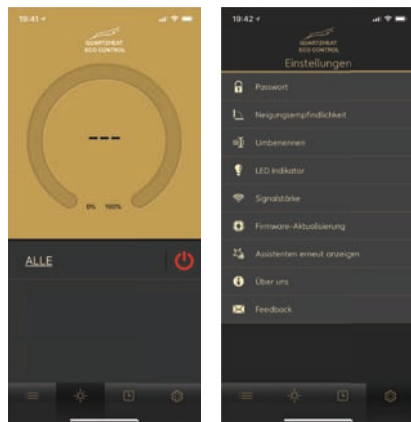

TANSUN CONTROL-BOX

DIMMEN UND REGELN

Mit der TANSUN Control-Box können Sie auf drei Arten Ihren Heizstrahler steuern:

1. Per mitgelieferter Infrarot-Fernbedienung in drei Stufen sowie On/Off-Funktion. Dieser Bluetooth Dimmer steuert parallel bis zu zwei Heizstrahler mit einer Gesamtleistung von 3 kW.

2. Stufenlos (0 - 100 %) über die kostenlose TANSUN-App für iOS und Android Geräte. Bei der Nutzung von mehreren Geräten ist eine separate, individuelle Ansteuerung möglich. Zusätzlich ist in der App eine Timerfunktion integriert.

3. Manuelle Regelung On/Off am Gerät.

Durch die Schutzklasse IP 65 kann die Box auch im Außenbereich genutzt werden.

Gehäusefarben	Volt (V)	Gesamtleistung	Kabellänge	Abmessungen (B x H x T)	Gewicht
Aluminium poliert	230 V - 50 / 60 Hz	3 kW	1,90 m 3-adrig 1,5 mm²	118 x 88 x 48 mm	0,9 kg

WISSENSWERTES ÜBER MODERNE INFRAROT-TECHNIK

Wie funktioniert die Kurzwellen-Infrarot-Technologie

Die Heizstrahler werden wie ein Spot oder Flutlicht auf Zielbereiche ausgerichtet. Beim Einschalten der Geräte werden durch kurzwellige Infrarot-Wärmestrahlen Personen und Objekte punktgenau erwärmt. Diese Wellen durchdringen Luft geräuschlos und ohne umweltbelastende CO₂-Emissionen. Sie wirken ähnlich wie die Strahlen der Sonne. Infrarotstrahlen sind positive Strahlen und nicht zu vergleichen mit UV-, Mikrowellen- oder Röntgenstrahlen.

Ist ein Starkstromanschluss erforderlich

Nein, ein normaler 230 V-Anschluss reicht für den Betrieb der Heizstrahler vollkommen aus.

Wärme auf Knopfdruck

Die Wärme ist sofort nach dem Einschalten der Geräte spürbar. Diese Technologie ermöglicht eine exakte Trennung von warmen zu kalten Bereichen. **Die Wärmestrahlung bleibt auch bei Wind vollständig erhalten!**

Wie sicher sind Infrarot-Heizstrahler

Alle TANSUN Heizstrahler erfüllen zu 100 % die Europäischen und strengen amerikanischen Sicherheitsnormen. Ein ungeschützter Betrieb im Freien oder unter Markisen, Pergolen, Lamellendächern oder im Wintergarten ist problemlos möglich.