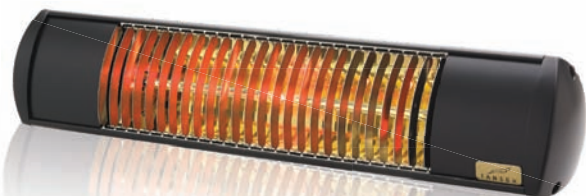

Wir wissen, was wir tun

Dank der steten und konsequenten Weiterentwicklung der Produkte durch unsere Ingenieure ist das gesamte Sortiment immer auf dem neuesten Stand der Technik. So können wir Ihnen ein breit gefächertes Angebot von umweltfreundlichen und energieeffizienten Wärmesystemen mit moderner Infrarot-Quarztechnologie bieten. **TANSUN setzt kompromisslos auf Funktion und Qualität.**

**Markenkompetenz
für Ihre Zufriedenheit.**