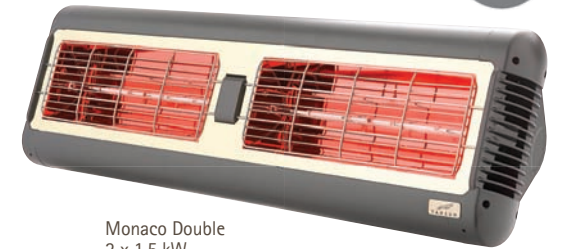

Monaco Double
2 x 1,5 kW

DAS PREMIUM-PRODUKT FÜR TOP-TERRASSEN

Bei der baugleichen Modellreihe „Monaco“ sind im Gegensatz zur Modellreihe „Sorrento“ die Reflektoren und die Heizröhren noch zusätzlich mit einer Farbschicht überzogen, die die Helligkeit der Lichtabgabe weiter reduziert. Angenehme Infrarotwärme bei

dezentler Lichtabstrahlung. Eine ebenfalls großflächige Wärmeabgabe, die optional auch über separat erhältliche Dimmer individuell regelbar ist. Nutzen Sie dauerhaft Ihren Außenbereich, vom Frühjahr bis zum Herbst – oder warum nicht gleich das ganze Jahr?