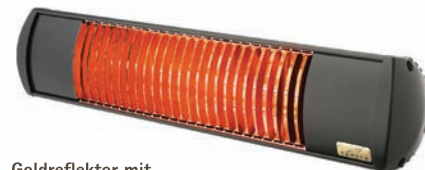

Goldreflektor mit Softlight-Röhre

Fakt ist: Dunkelstrahler funktionieren nicht auf offenen Terrassen. Nur Geräte mit Kurzwellen-Technologie machen draußen wirklich warm!